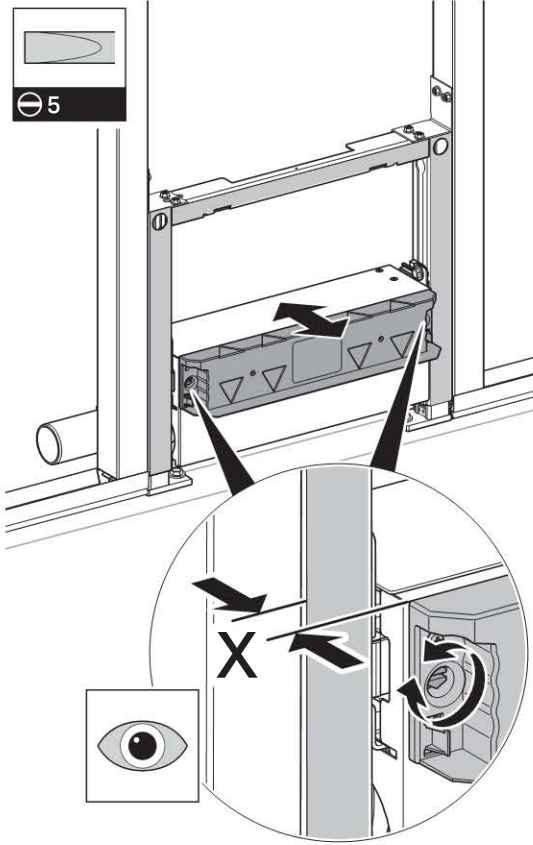

i

4

5

i

6

7

i

Geberit International AG
Schachenstrasse 77
CH-8645 Jona