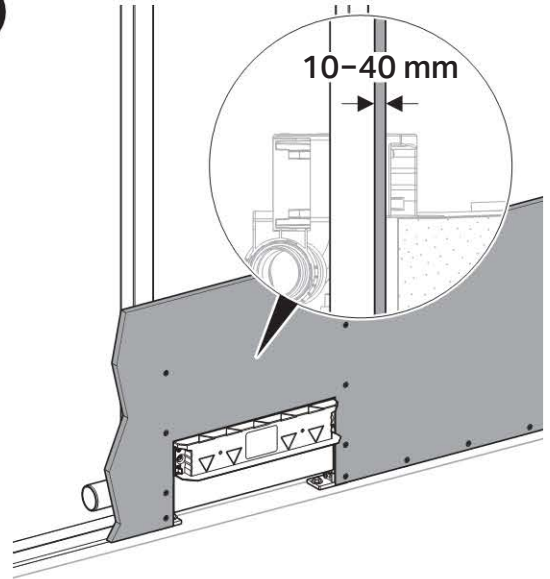

i

4

5

i

6

7

i

Geberit International AG
Schachenstrasse 77
CH-8645 Jona