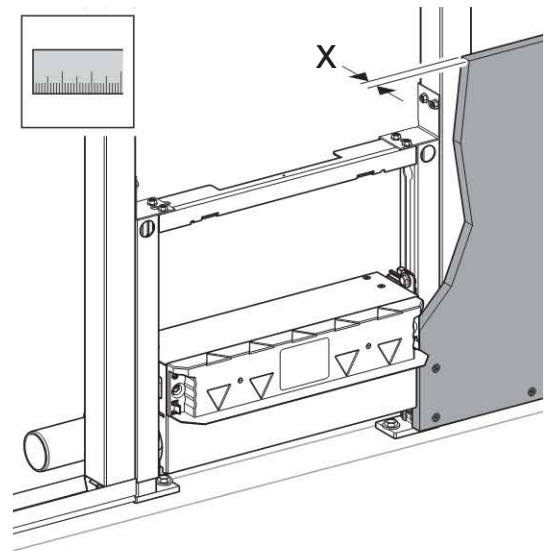

i

4

5

i

6

7

i

Geberit International AG
Schachenstrasse 77
CH-8645 Jona